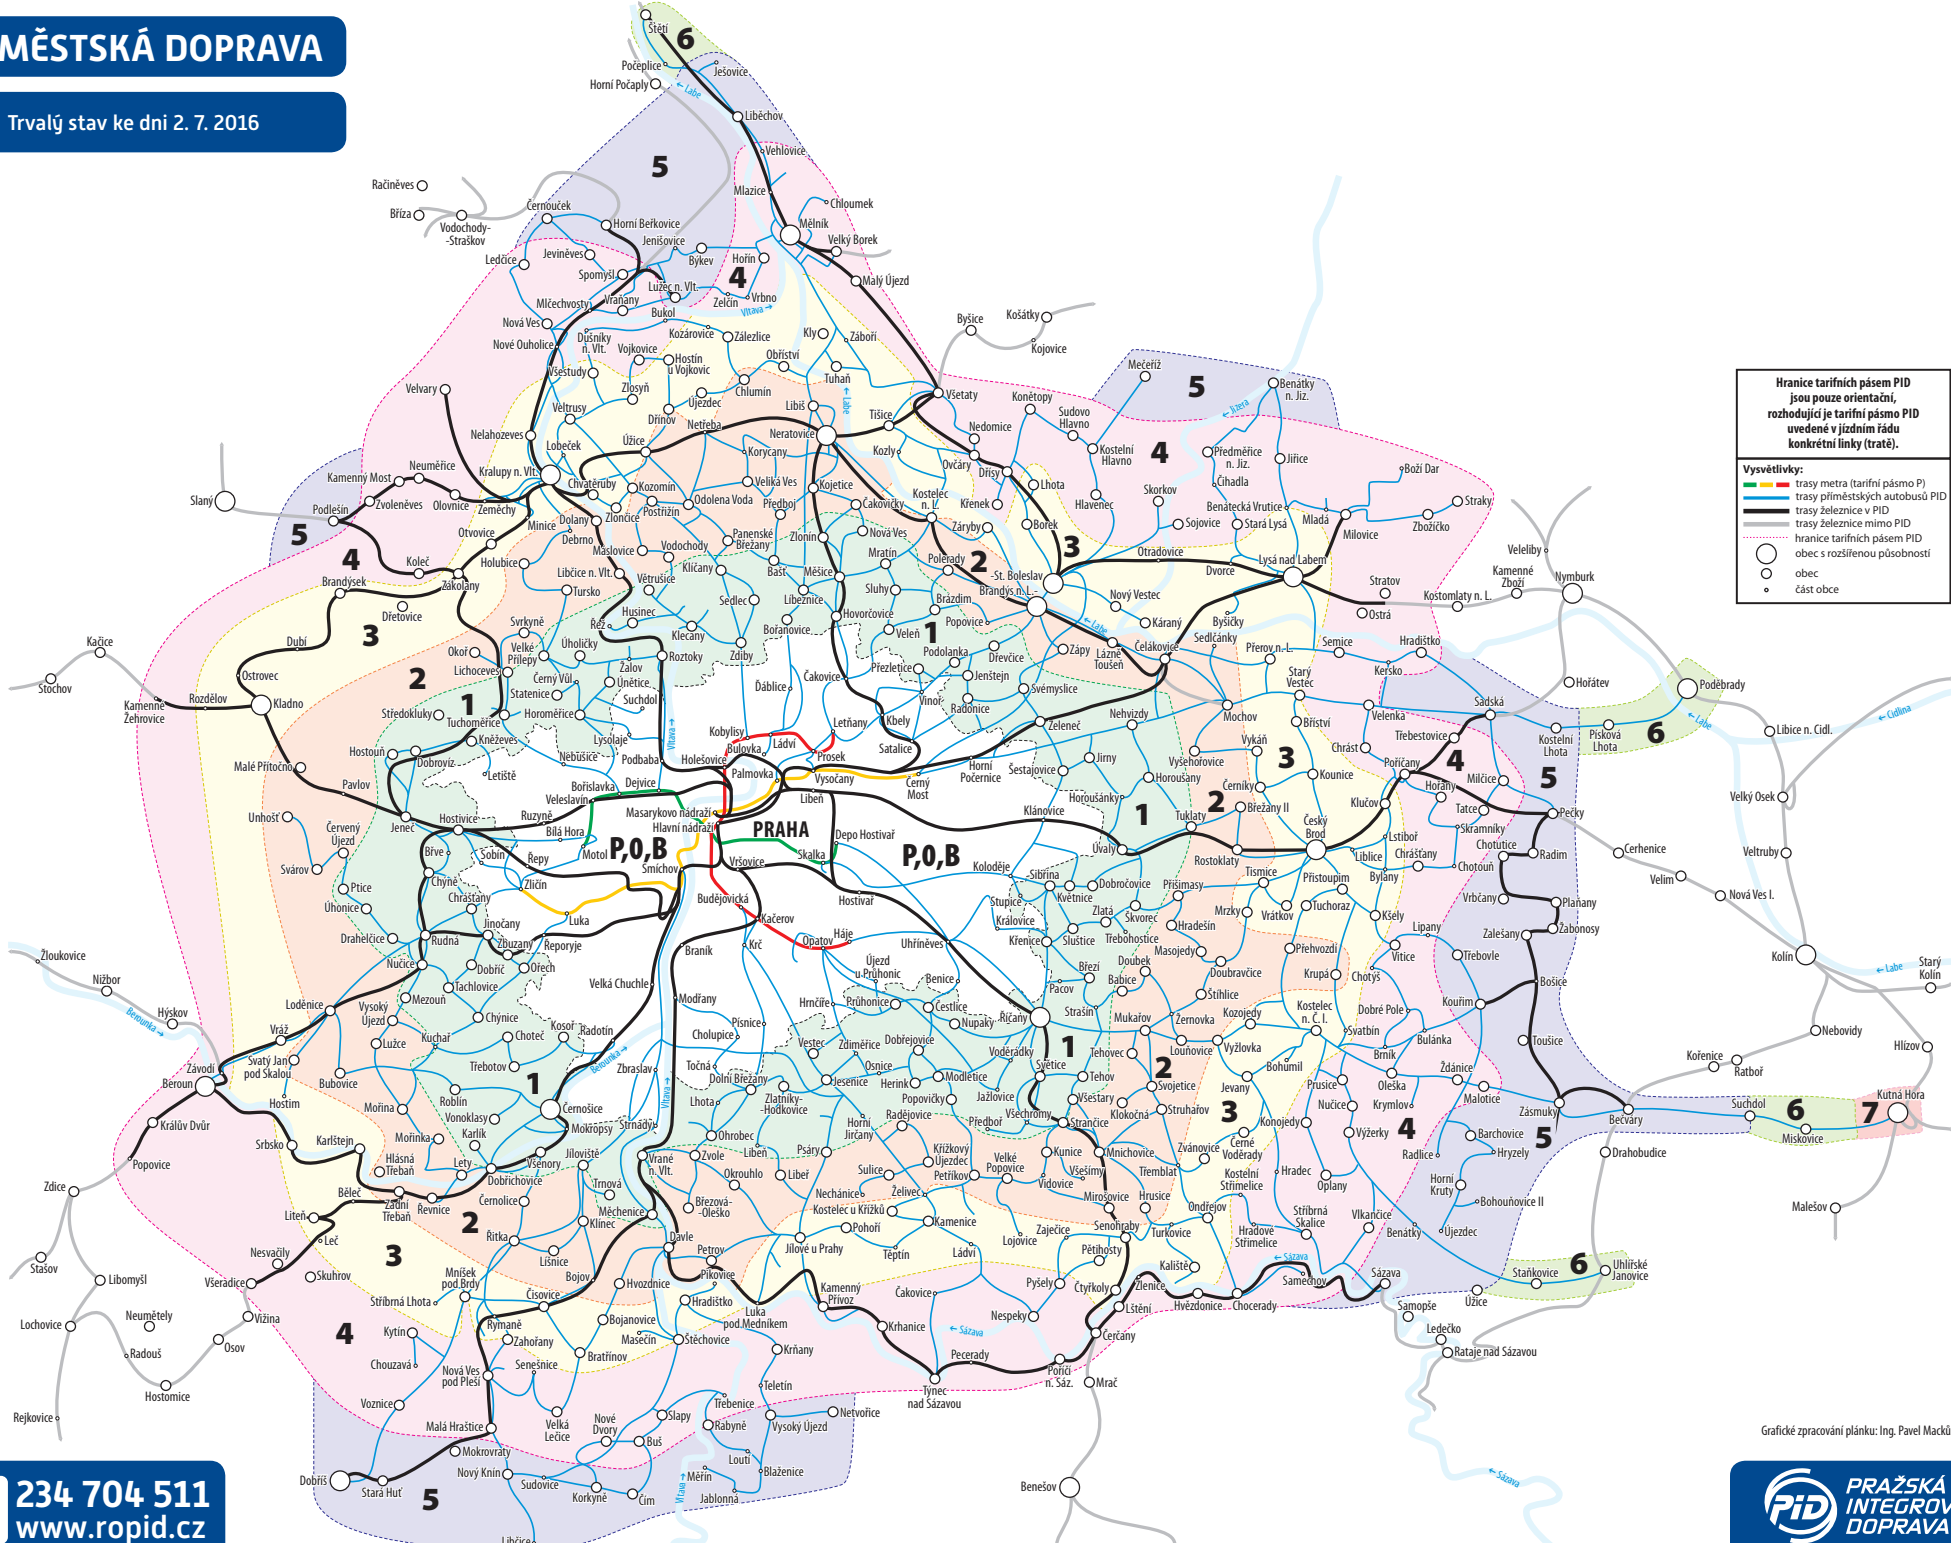

# PŘÍMĚSTSKÁ DOPRAVA

Trvalý stav ke dni 2. 7. 2016

**Hranice tarifních pásem PID jsou pouze orientační, rozhodující je tarifní pásmo PID uvedené v jízdním řádu konkrétní linky (trati).**

**Vysvětlivky:**

- Trasy metra (tarifní pásmo P)
- Trasy příměstských autobusů PID
- Trasy železnic v PID
- Trasy železnic mimo PID
- Hranice tarifních pásem PID
- obec
- část obce

234 704 511  
www.ropid.cz