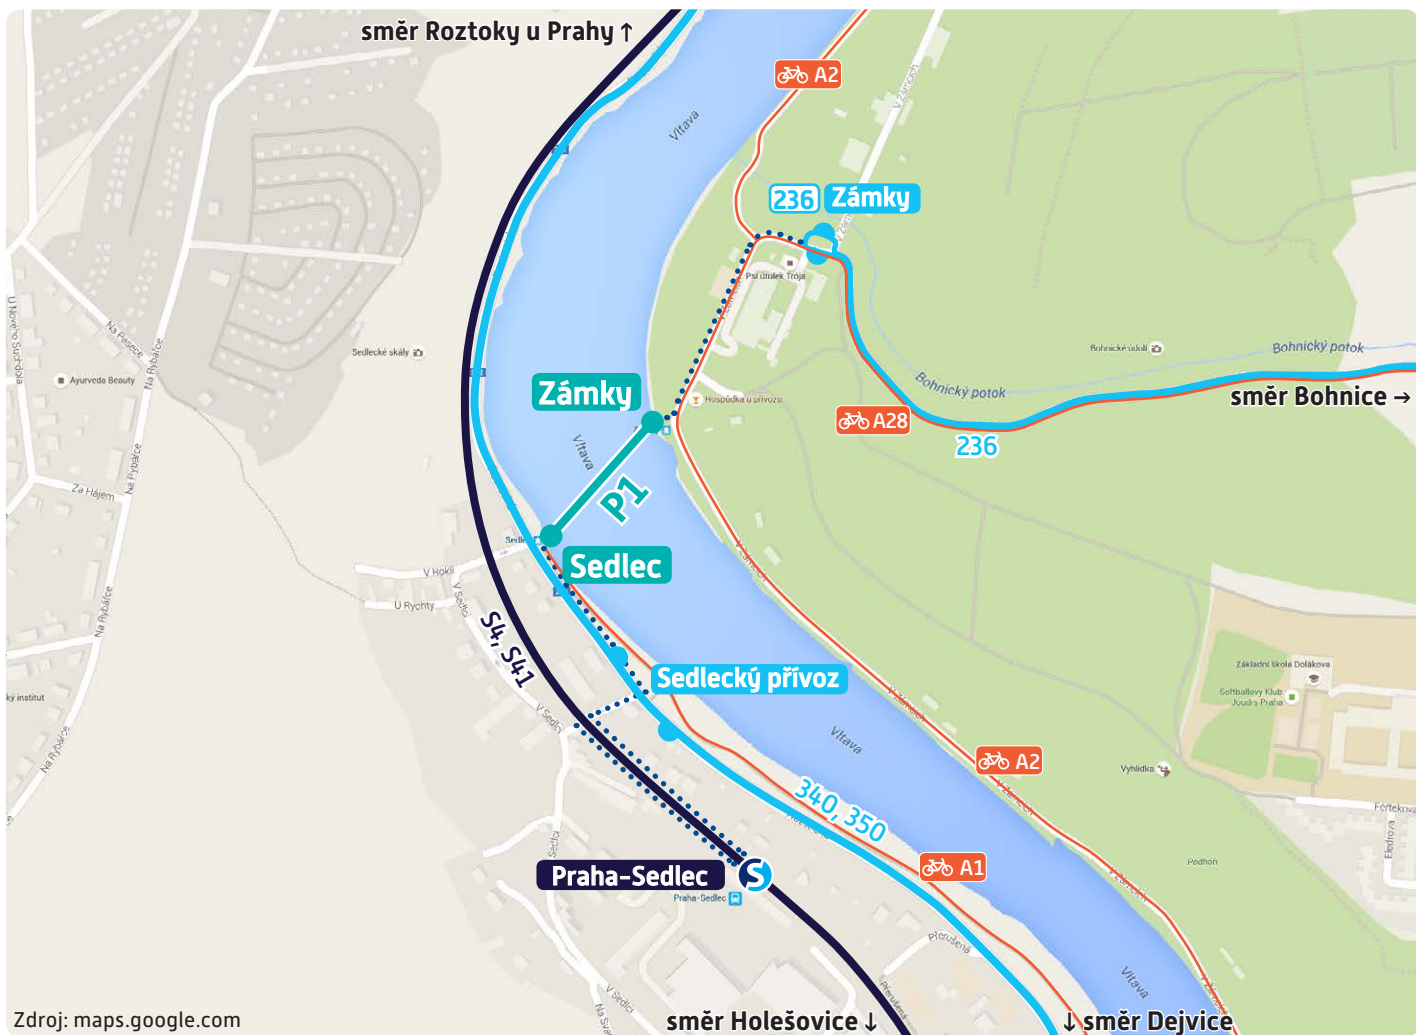

P1

Sedlec - Zámky

Zdroj: maps.google.com

ROPID, únor 2016

234 704 511
www.ropid.cz

PRAŽSKÁ
INTEGROVANÁ
DOPRAVA