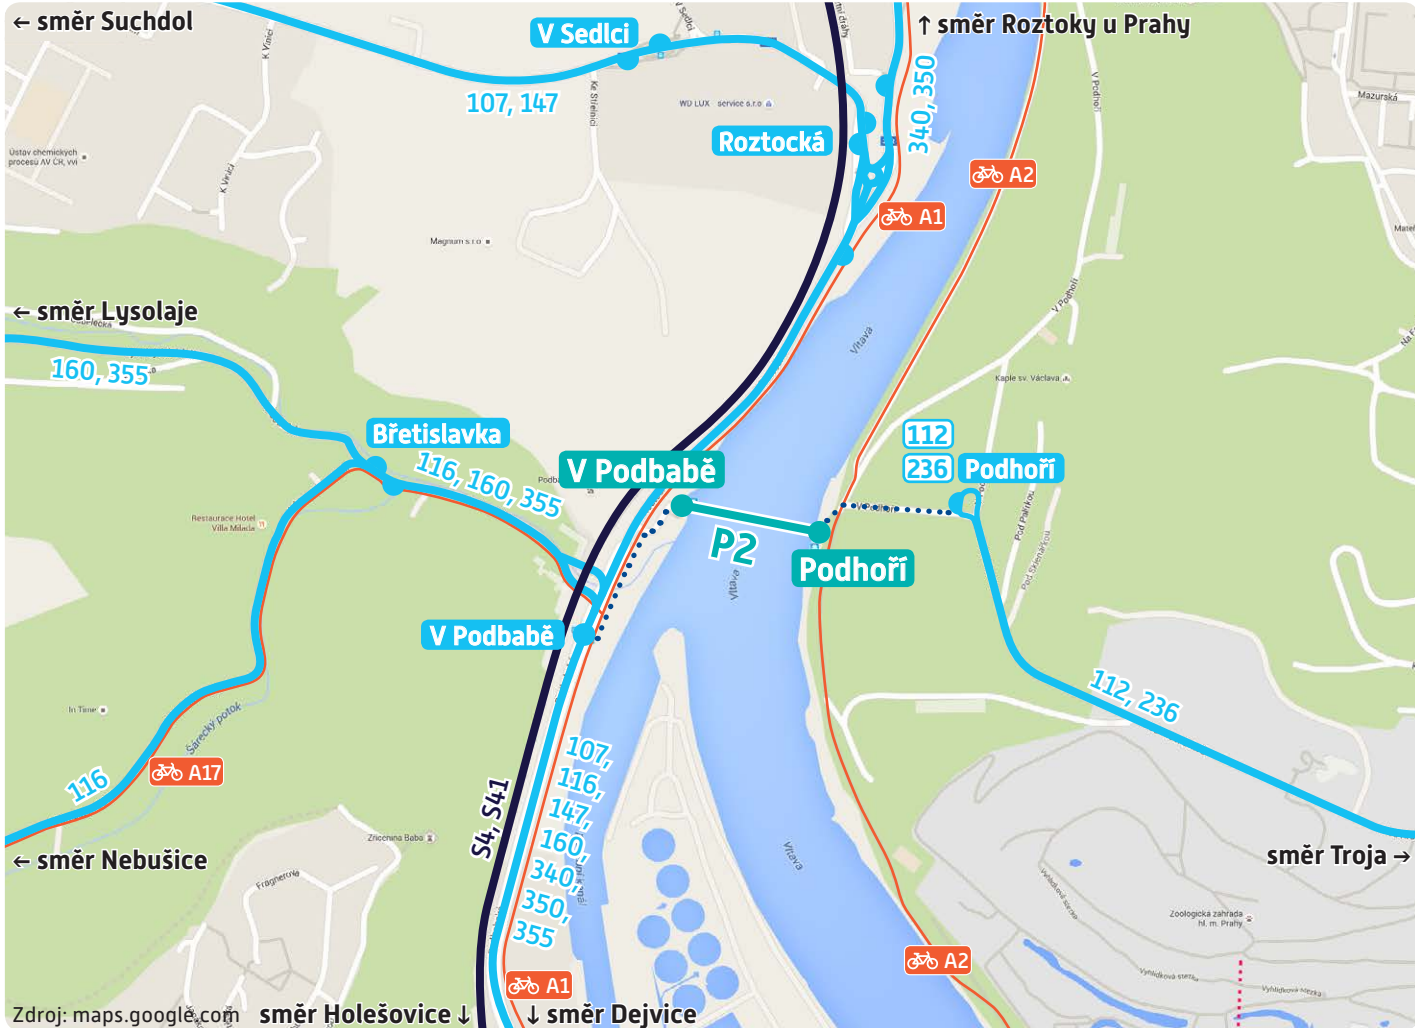

P2

V Podbabě – Podhoří

Zdroj: maps.google.com směr Holešovice ↓ ↓ směr Dejvice

ROPID, únor 2016

234 704 511
www.ropid.cz

PRAŽSKÁ
INTEGROVANÁ
DOPRAVA