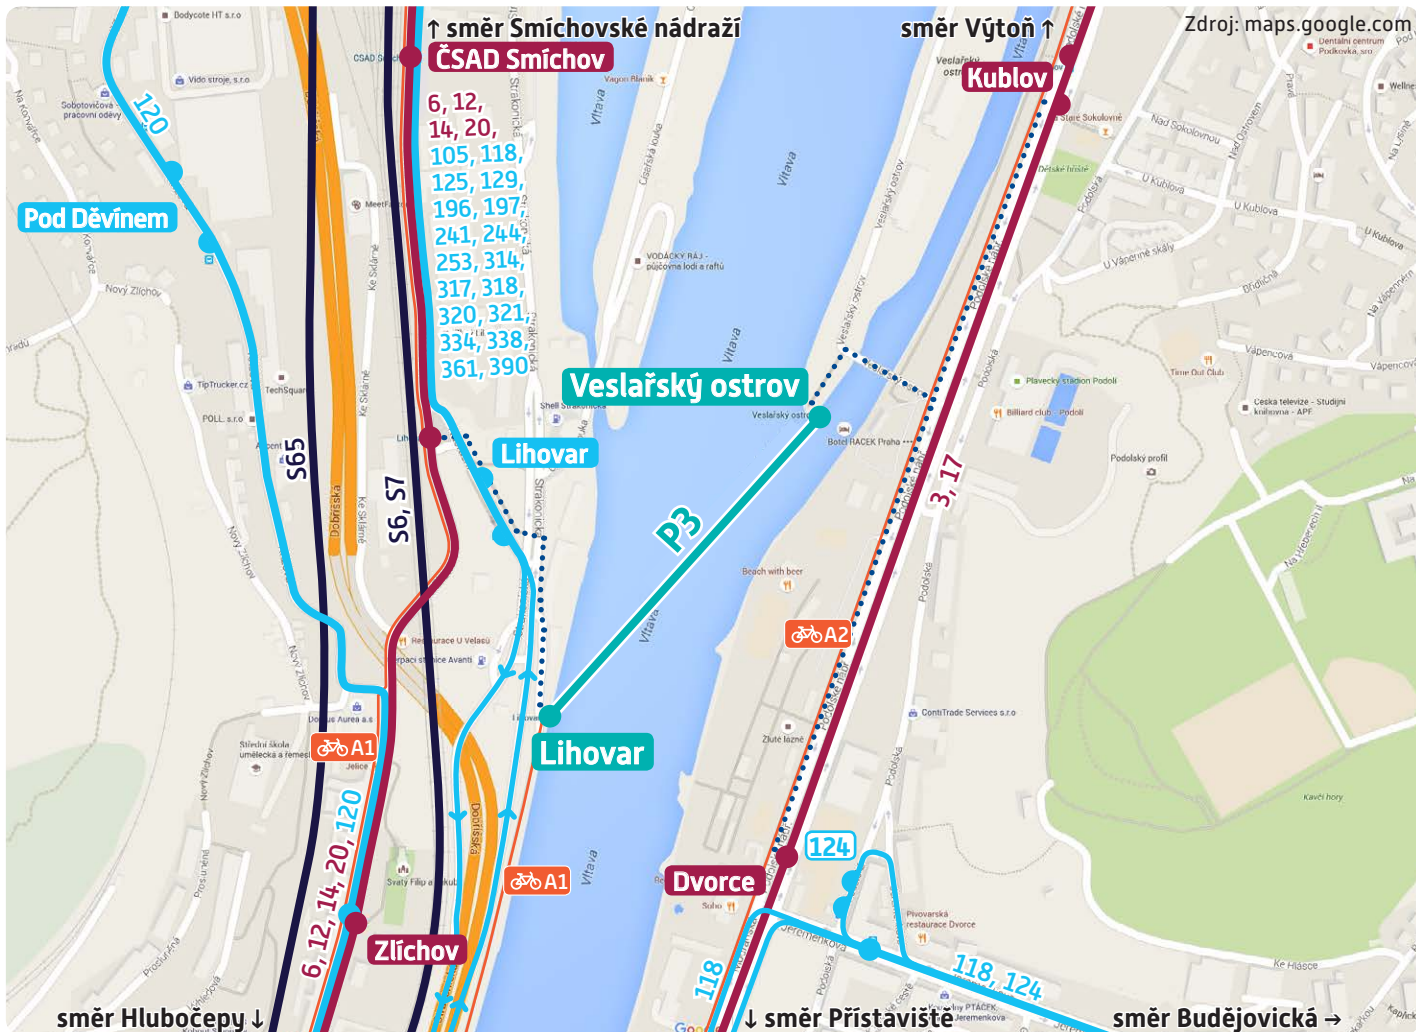

# Lihovar – Veslařský ostrov

ROPID, únor 2016

234 704 511  
www.ropid.cz

PRAŽSKÁ  
INTEGROVANÁ  
DOPRAVA