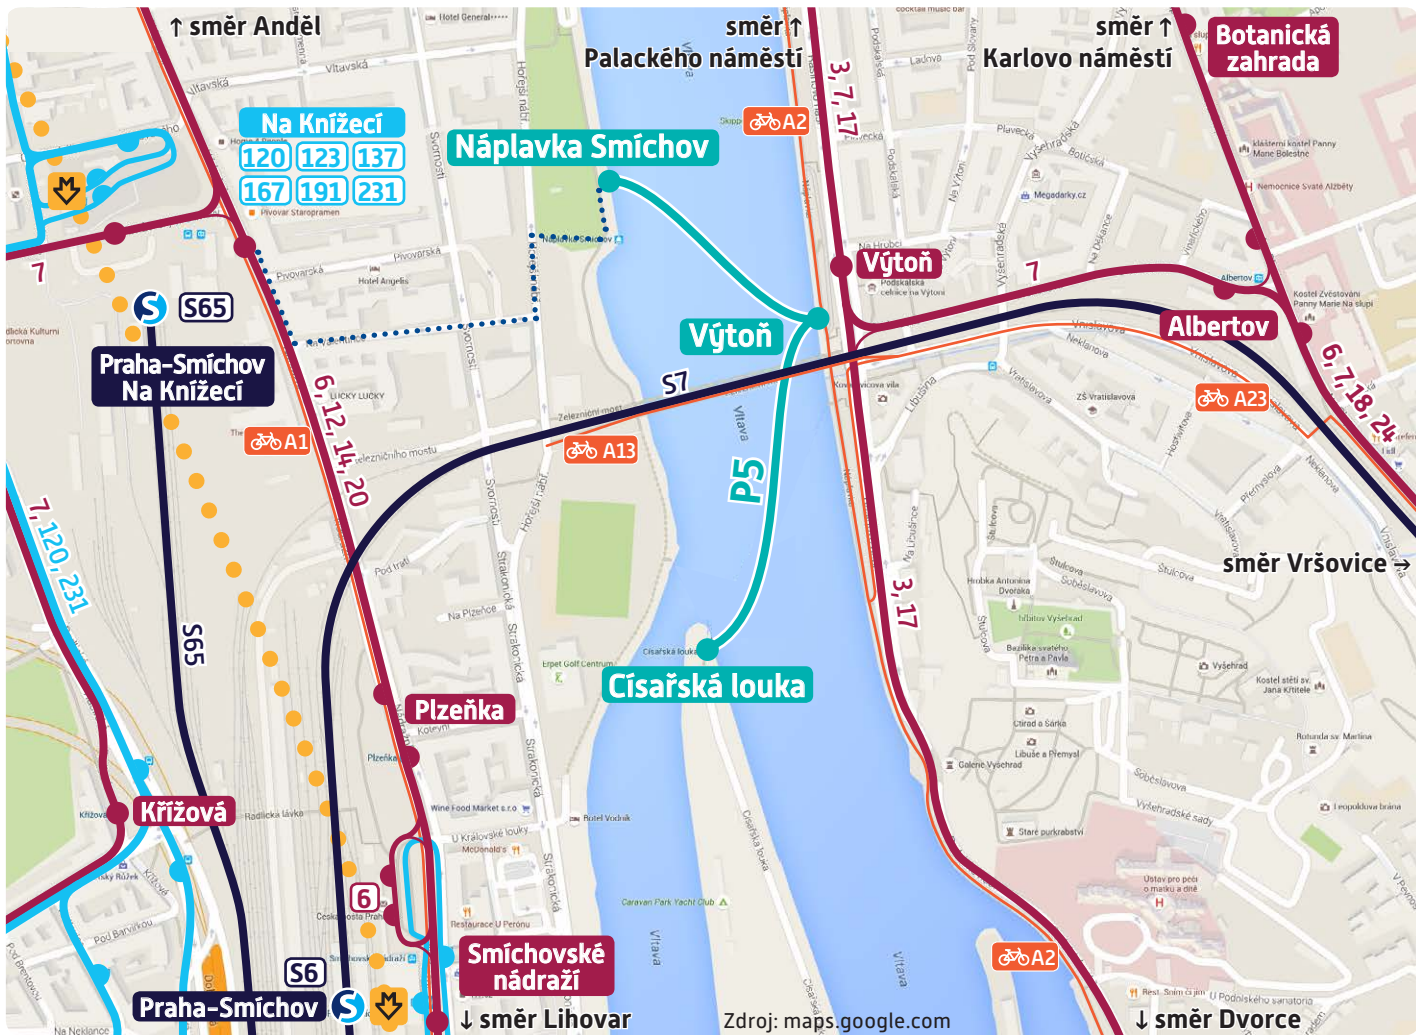

P5 Císařská louka - Výtoň - Náplavka Smíchov

ROPID, únor 2016

234 704 511
www.ropid.cz

PRAŽSKÁ
INTEGROVANÁ
DOPRAVA